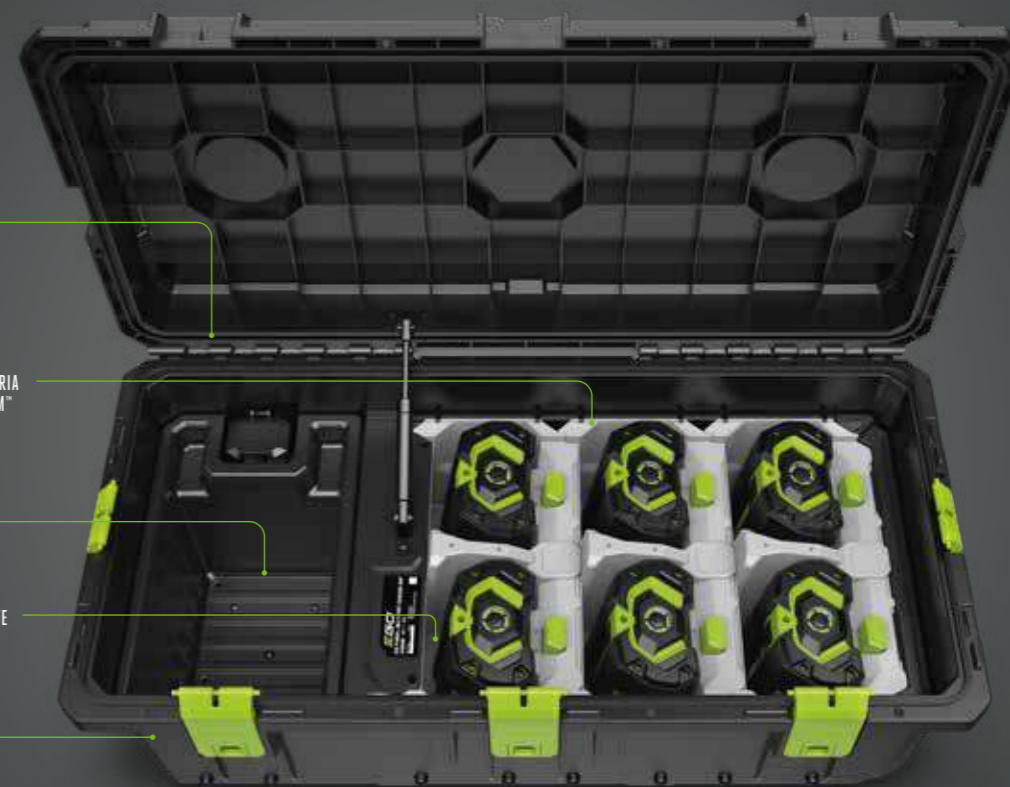

CONSERVAZIONE

RICARICA CONTEMPORANEAMENTE FINO A 6 BATTERIE EGO

CON RUOTE PER UN FACILE TRASPORTO IN CANTIERE

DA UTILIZZARE CON:

CHV1600E  
CARICABATTERIE DA 1600 W

ACA1000  
ADATTATORE DI RICARICA

Da utilizzare con il caricabatterie rapido EGO da 550 W