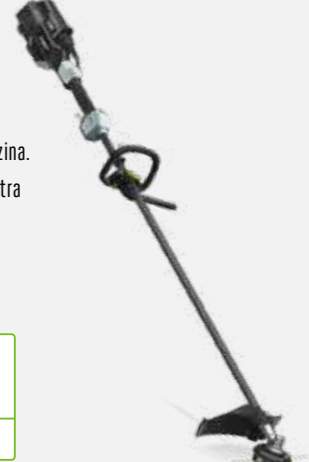

STX3800
DECESPUGLIATORE PROFESSIONAL-X (IMPUGNATURA SINGOLA)

Il nostro decespugliatore Professional-X offre la stessa potenza e le stesse prestazioni della benzina. Con un'impugnatura regolabile, si abbina alla nostra batteria a zaino Professional-X BAX1500 per una potenza e un comfort che durano tutto il giorno.

- LARGHEZZA DI TAGLIO DI 38 CM
- LARGHEZZA DI TAGLIO 30 CM
- MOTORE A VELOCITÀ VARIABILE
- DIAMETRO DEL FILO DI 2,4-3,0 MM
- COMPATIBILE CON ACCESSORIO RECIPROCATORE ROTOCUT
- TESTINA BATTI E VAI
- FIBRA DI CARBONIO
- TESTINA A SOSTITUZIONE FILO RAPIDA
- UTILIZZO CON ZAINO EGO POWER+
- COMPATIBILE CON LE BATTERIE A ZAINO PRO-X