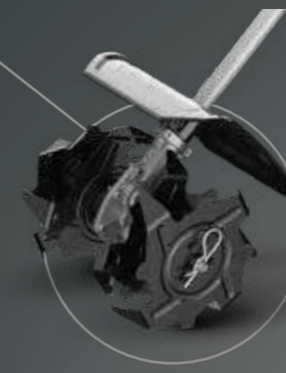

07 COLTIVATORE EGO POWER+

Il modo più semplice per preparare il terreno alla semina