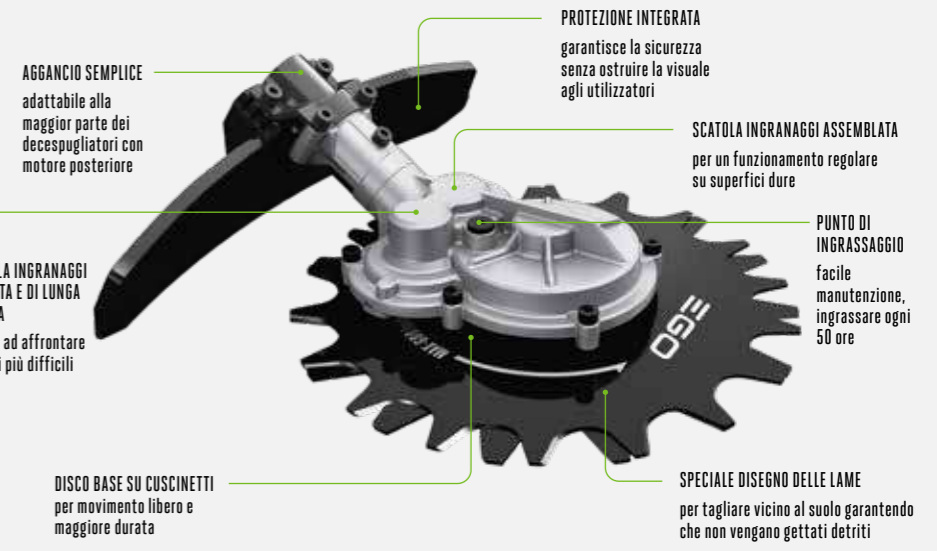

RTX2300
RECIPROCATORE ROTOCUT PROFESSIONAL-X

Il disegno dal basso profilo di Rotocut e l'utilizzo di un aggancio semplice consentono di adattarsi alla maggior parte dei decespugliatori a motore posteriore presenti sul mercato.

23 CM LARGHEZZA DI TAGLIO	BASSA GITTATA

	RTX2300
LARGHEZZA DI TAGLIO	23 cm
AUTONOMIA*	2,5 Ah fino a 25 min 4,0 Ah fino a 40 min 5,0 Ah fino a 42 min 6,0 Ah fino a 65 min 7,5 Ah fino a 80 min 10,0 Ah fino a 105 min 12,0 Ah fino a 125 min BAX1500 fino a 325 min
DIREZIONE DI ROTAZIONE	Due lame controrotanti
TIPOLOGIA LAME	Acciaio ad alta resistenza
PESO	1,9 kg
VIBRAZIONI (M/S²)	1,1/1,5
RUMOROSITÀ* LpA/LwA	79,3 dB (A) 93 dB (A)
VELOCITÀ DI TAGLIO	450 giri/min
UTENSILI EGO COMPATIBILI	STX3800 / BCX3800 / ST1530E / BC3800E / STA1500 / BCA1200
GARANZIA USO PRIVATO	5 anni
GARANZIA USO PROFESSIONALE	3 anni

	BC3800E
CAPACITÀ DI TAGLIO	
– Lama a tre punte	30 cm
– Testina portafilo	38 cm
LUNGHEZZA TOTALE	186 cm
AUTONOMIA*	2,5 Ah Fino a 20 min 4,0 Ah Fino a 32 min 5,0 Ah Fino a 40 min 6,0 Ah Fino a 50 min 7,5 Ah Fino a 65 min 10,0 Ah Fino a 80 min 12,0 Ah Fino a 96 min
MATERIALE DELLA LAMA	Lama a triplo taglio in acciaio
CONTROLLO DELLA VELOCITÀ	Velocità variabile costantemente
DIAMETRO DEL FILO FORNITO**	2,4 mm
CARICAMENTO FILO	Testina batti e vai con funzione sostituzione rapida del filo
SENSO DI ROTAZIONE	Antiorario
PESO SENZA LA BATTERIA	
– Lama a tre punte	4,6 kg
– Testina portafilo	4,4 kg
VIBRAZIONI (M/S²)	
– Lama a tre punte	1,5/1,9
– Testina portafilo	2,3/2,4
TIPO DI MOTORE	Brushless
RUMOROSITÀ LpA / LwA	80 dB(A) 96 dB(A)
GARANZIA USO PRIVATO	5 anni
GARANZIA USO PROFESSIONALE	2 anni

*L'autonomia può variare e dipende dalla batteria utilizzata, dal livello di carica della batteria, dalle condizioni dell'erba e dal metodo adottato dall'operatore.
**Fare riferimento alle pagine 68-69 per ulteriori informazioni.

*L'autonomia può variare e dipende dalla batteria usata, dal livello di carica, dalle condizioni dell'erba e dalla tecnica dell'utilizzatore.