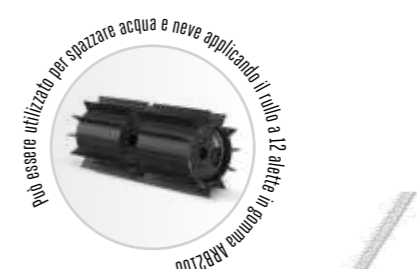

BBA2100
ACCESSORIO RULLO SPAZZOLA

Elimina facilmente muschio e foglie bagnate dalle superfici dure con il nuovo accessorio rullo spazzola a setole in nylon.