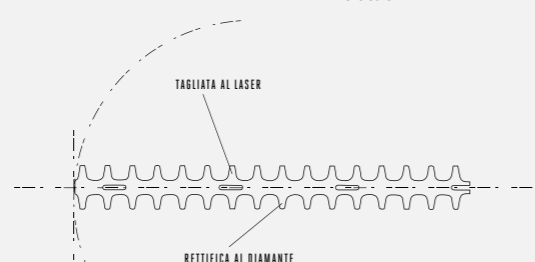

TAGLIATA AL LASER

RETTIFICA AL DIAMANTE

HTX6500 TAGLIASIEPI 65 CM PROFESSIONAL-X

La potenza del motore e l'azione di taglio a doppia lama rendono leggero qualsiasi lavoro, grande o piccolo che sia. Il sistema a doppio grilletto offre maggiore comfort e sicurezza per l'utente.