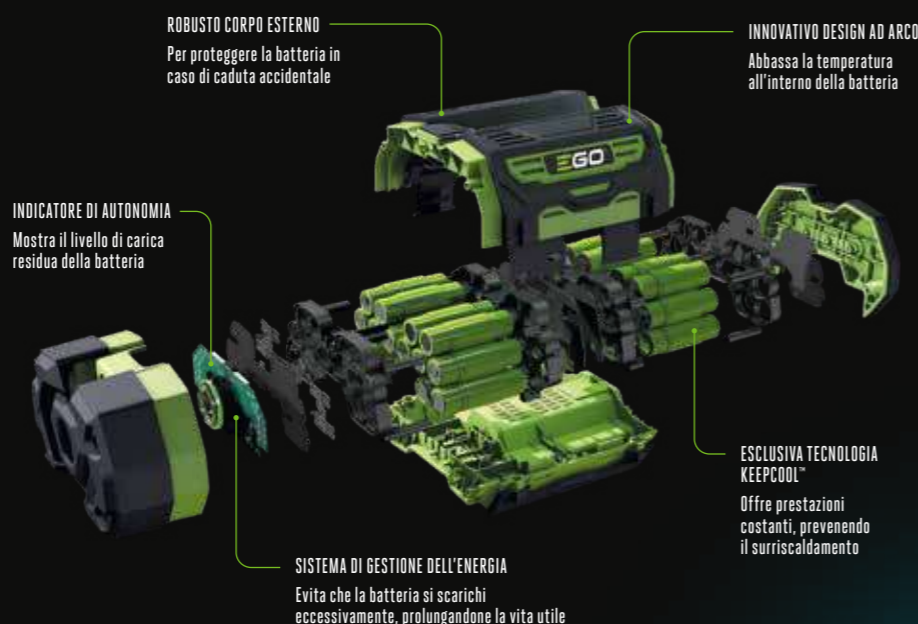

INDICATORE DI AUTONOMIA
Mostra il livello di carica residua della batteria

ROBUSTO CORPO ESTERNO
Per proteggere la batteria in caso di caduta accidentale

INNOVATIVO DESIGN AD ARCO
Abbassa la temperatura all'interno della batteria

ESCLUSIVA TECNOLOGIA KEEP-COOL™
Offre prestazioni costanti, prevenendo il surriscaldamento

SISTEMA DI GESTIONE DELL'ENERGIA
Evita che la batteria si scarichi eccessivamente, prolungandone la vita utile

SUPERFICIE DI ESPOSIZIONE AUMENTATA

La forma esclusiva ad arco della batteria è stata attentamente progettata per ottimizzare il raffreddamento e ridurre il surriscaldamento. A differenza delle batterie "a forma di mattone", le singole celle della batteria sono posizionate adiacenti all'alloggiamento esterno in modo che il calore possa essere facilmente allontanato dalle celle.

TECNOLOGIA KEEP-COOL™

Non è solo l'innovativo design ad arco che aiuta a prevenire il surriscaldamento. La batteria sfrutta infatti un altro sistema molto ingegnoso per raffreddarsi: ogni cella è circondata dall'esclusivo materiale a cambiamento di fase KeepCool™, in grado di assorbire l'energia termica e mantenere nella cella una temperatura ottimale più a lungo.

POTENZA INTELLIGENTE

La potenza è nulla senza il controllo. Questo è il motivo per cui la batteria ARC Lithium™ da 56 V di EGO Power+ è costantemente controllata da software e microprocessori all'interno del sistema di gestione dell'alimentazione nella batteria e nell'utensile. Questi monitorano e ottimizzano continuamente ogni singola cella, in modo che tu abbia sempre il massimo della potenza, delle prestazioni e dell'autonomia.

MONTAGGIO ESTERNO DELLA BATTERIA

A differenza delle altre batterie disponibili sul mercato, le nostre batterie vengono montate all'esterno dei nostri utensili anziché al loro interno, rimanendo fredde più a lungo e offrendo una maggiore durata. Per evitare ogni rischio, i componenti elettronici sono protetti da polvere e umidità grazie a un rivestimento in resina e le celle sono alloggiare in un involucro robusto che assorbe gli urti e le vibrazioni.