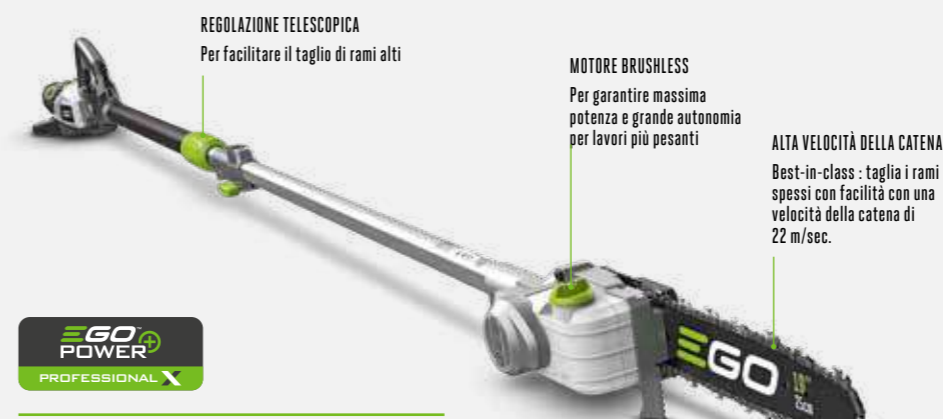

## PPX1000 ASTA TELESCOPICA PROFESSIONAL-X

Utilizzabile con gli accessori potatore e tagliaiepi EGO Power+ Professional-X\* e con qualsiasi batteria ARC Lithium™ da 56 V di EGO. Si può allungare fino a 4 m\*\* per raggiungere facilmente siepi e rami alti ed è anche ideale per siepi basse se impostato su un'estensione più corta.

	PPX1000
LUNGHEZZA	172 - 265 cm
CLASSE IP	IPX4
CONTROLLO DELLA VELOCITÀ	Velocità variabile con 2 grilletti
MATERIALE DELL'ALBERO	Ovale, manicotto in gomma
PESO SENZA BATTERIA	3,5 kg
GARANZIA USO PRIVATO	5 anni
GARANZIA USO PROFESSIONALE	3 anni
DISPONIBILE COME KIT*	PPCX1000: include asta telescopica, accessorio potatore e accessorio tagliaiepi.

## PTX5100 ACCESSORIO TAGLIAIEPI TELESCOPICO PROFESSIONAL-X

Da utilizzare con l'asta telescopica EGO Power+ Professional-X (da acquistare separatamente). Taglia facilmente siepi fino a 26 mm di diametro. Con la regolazione in 6 posizioni e la rotazione della testa di taglio si possono affrontare le diverse tipologie di lavoro.