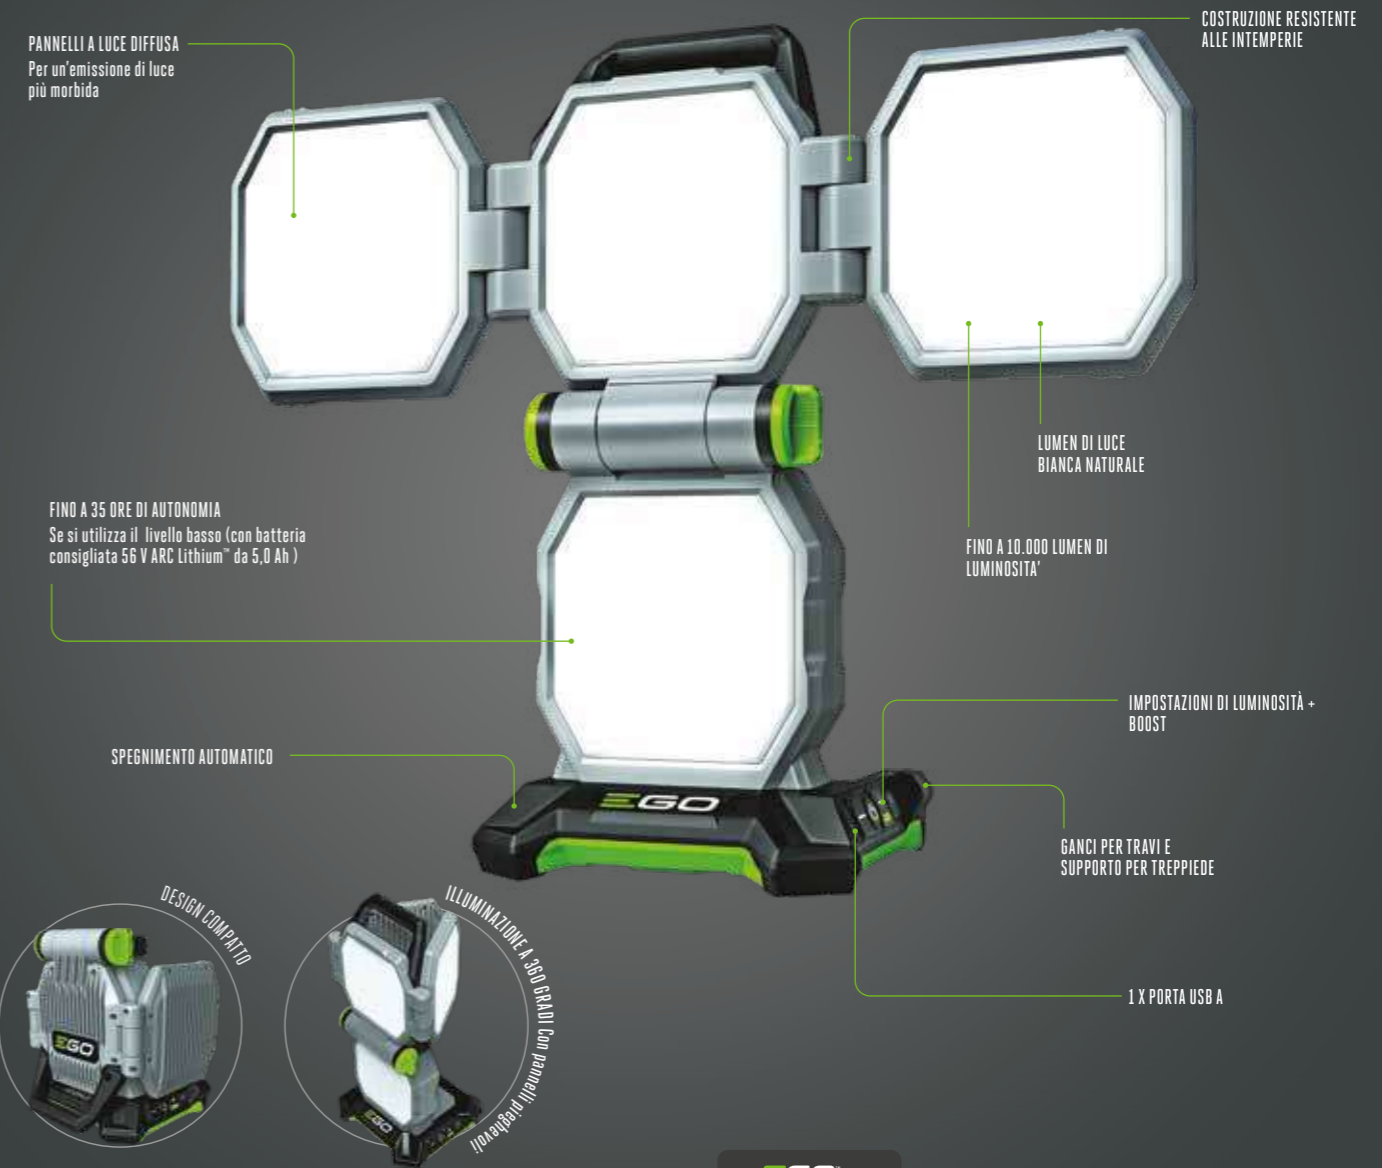

PANNELLI A LUCE DIFFUSA
Per un'emissione di luce più morbida

COSTRUZIONE RESISTENTE ALLE INTEMPERIE

LUMEN DI LUCE BIANCA NATURALE

FINO A 10.000 LUMEN DI LUMINOSITÀ*

FINO A 35 ORE DI AUTONOMIA
Se si utilizza il livello basso (con batteria consigliata 56 V ARC Lithium™ da 5,0 Ah)

IMPOSTAZIONI DI LUMINOSITÀ + BOOST

SPEGNIMENTO AUTOMATICO

GANCI PER TRAVI E SUPPORTO PER TREPPIEDE

1 X PORTA USB A

NOVITÀ 2023

POTENZA PORTATILE RESA PIÙ LUMINOSA

Con una potenza regolabile fino a 10.000 lumen, la luce portatile a led EGO Power+ è la più potente al mondo con alimentazione a batteria.

Personalizza il livello di luce in base alle tue esigenze con cinque impostazioni di luminosità e attiva la modalità Power Boost per la massima resa. I pannelli diffusi e pieghevoli consentono un'illuminazione morbida a 360 gradi. Il trasporto e lo stoccaggio della luce portatile è facile grazie al suo design compatto e alla maniglia integrata. Carica i dispositivi che porti con te grazie alla porta USB A integrata. Questo strumento versatile è perfetto per l'illuminazione d'atmosfera ambientale, l'illuminazione di svariate attività e l'illuminazione di grandi aree.

LT1000E LUCE PORTATILE

Complete di cinque impostazioni di luminosità, pannelli pieghevoli, facilità di trasporto e stoccaggio, le luci portatili EGO Power+ sono ideali e adatte all'illuminazione d'atmosfera e a quella di molteplici attività.

	LT1000E					
LIVELLO DI LUMINOSITÀ	1	2	3	4	5	BOOST
FLUSSO LUMINOSO/LUMINOSITÀ (4 PANNELLI COMBINATI)	600lm	1600lm	3200lm	4800lm	6400lm	10000lm
AUTONOMIA APPROSSIMATIVA* (4 PANNELLI CON BATTERIA EGO 56 V 5.0AH)	36h	16h	8h	5h	4h	1h
PESO (SENZA BATTERIA)	4,3 kg					
GARANZIA USO PRIVATO	5 anni					
GARANZIA USO PROFESSIONALE	1 anno					

*La luce si illuminerà a 10.000 lm ad una temperatura ambiente di 25° C per 1 ora e funzionerà per altre 2 ore con il livello di luminosità 5. Si prega di notare che l'ora di funzionamento dipende dalla temperatura ambiente. In un ambiente più fresco la modalità "Boost" avrà un tempo di esecuzione più lungo, ma in un ambiente caldo la modalità "Boost" avrà un tempo di esecuzione più breve.