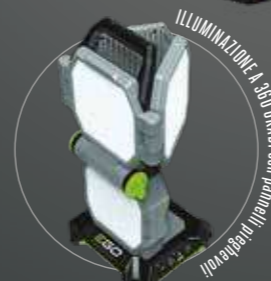

1 X PORTA USB A

NOVITÀ 2023

POTENZA PORTATILE RESA PIÙ LUMINOSA

Con una potenza regolabile fino a 10.000 lumen, la luce portatile a led EGO Power+ è la più potente al mondo con alimentazione a batteria.

Personalizza il livello di luce in base alle tue esigenze con cinque impostazioni di luminosità e attiva la modalità Power Boost per la massima resa. I pannelli diffusi e pieghevoli consentono un'illuminazione morbida a 360 gradi. Il trasporto e lo stoccaggio della luce portatile è facile grazie al suo design compatto e alla maniglia integrata. Carica i dispositivi che porti con te grazie alla porta USB A integrata. Questo strumento versatile è perfetto per l'illuminazione d'atmosfera ambientale, l'illuminazione di svariate attività e l'illuminazione di grandi aree.

LT1000E LUCE PORTATILE

Complete di cinque impostazioni di luminosità, pannelli pieghevoli, facilità di trasporto e stoccaggio, le luci portatili EGO Power+ sono ideali e adatte all'illuminazione d'atmosfera e a quella di molteplici attività.

	LT1000E					
LIVELLO DI LUMINOSITÀ	1	2	3	4	5	BOOST
FLUSSO LUMINOSO/LUMINOSITÀ (4 PANNELLI COMBINATI)	600lm	1600lm	3200lm	4800lm	6400lm	10000lm
AUTONOMIA APPROSSIMATIVA* (4 PANNELLI CON BATTERIA EGO 56 V 5.0AH)	36h	16h	8h	5h	4h	1h
PESO (SENZA BATTERIA)	4,3 kg					
GARANZIA USO PRIVATO	5 anni					
GARANZIA USO PROFESSIONALE	1 anno					

*La luce si illuminerà a 10.000 lm ad una temperatura ambiente di 25° C per 1 ora e funzionerà per altre 2 ore con il livello di luminosità 5. Si prega di notare che l'ora di funzionamento dipende dalla temperatura ambiente. In un ambiente più fresco la modalità "Boost" avrà un tempo di esecuzione più lungo, ma in un ambiente caldo la modalità "Boost" avrà un tempo di esecuzione più breve.