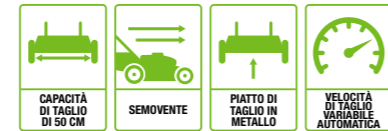

**ALTRI ACCESSORI DISPONIBILI**

DISPONIBILE SOLO COME KIT LM1702E-SP

**TAGLIA FINO A 480MQ**  
CON UNA SINGOLA RICARICA

**LM2020E-SP**  
**TOSAERBA SEMOVENTE DA 50 CM**

L'ampia larghezza di taglio è perfetta per un lavoro accurato in giardini di medie e grandi dimensioni. Semovente con variatore di velocità, ideale per prati grandi e in pendenza. Include un grande sacco di raccolta da 60 litri. Dispone dello scarico laterale per affrontare l'erba alta.