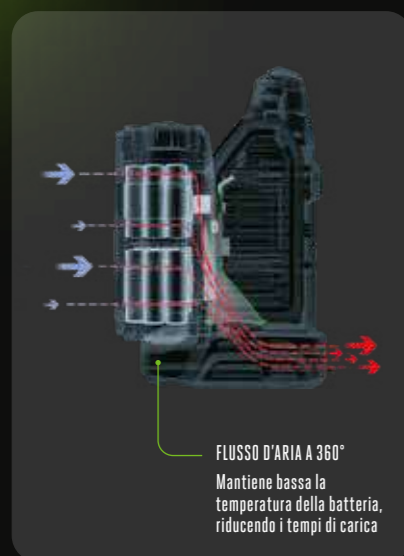

**FLUSSO D'ARIA A 360°**  
Mantiene bassa la temperatura della batteria, riducendo i tempi di carica

**INDICATORE DI AUTONOMIA**  
Mostra il livello di carica residua della batteria

**ROBUSTO CORPO ESTERNO**  
Per proteggere la batteria in caso di caduta accidentale