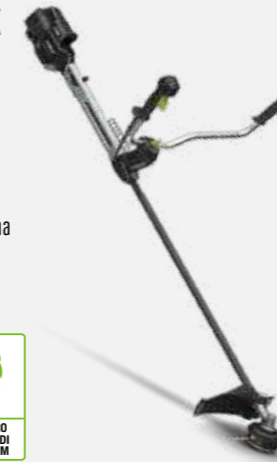

STX3800
DECESPUGLIATORE PROFESSIONAL-X (IMPUGNATURA SINGOLA)

Il nostro decespugliatore Professional-X offre la stessa potenza e le stesse prestazioni della benzina. Con un'impugnatura regolabile, si abbina alla nostra batteria a zaino Professional-X BAX1500 per una potenza e un comfort che durano tutto il giorno.

- LARGHEZZA DI TAGLIO DI 38 CM
- LARGHEZZA DI TAGLIO 30 CM
- MOTORE A VELOCITÀ VARIABILE
- DIAMETRO DEL FILO DI 2,4-3,0 MM
- COMPATIBILE CON ACCESSORIO RECIPROCATORE ROTOCUT
- TESTINA BATTI E VAI
- FIBRA DI CARBONIO
- TESTINA A SOSTITUZIONE FILO RAPIDA
- UTILIZZO CON ZAINO EGO POWER+
- COMPATIBILE CON LE BATTERIE A ZAINO PRO-X