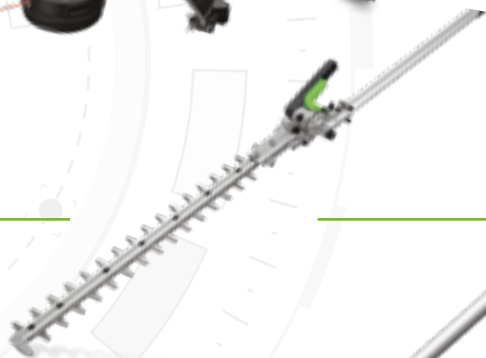

APPLICAZIONE TAGLIASIEPI

HTA2000

Codice: 038400

Lunghezza lame 51 cm

Apertura denti di taglio 26 mm

Testa di taglio ad angolazione regolabile

Peso 2.3 kg

APPLICAZIONE POTATORE