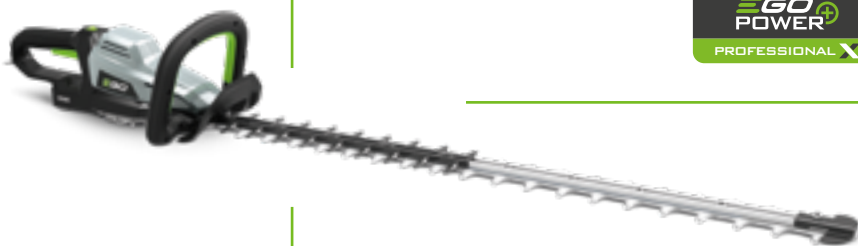

KIT TAGLIASIEPI HTX7500

Codice: 057470

Batteria 5.0 Ah, zaino portabatteria
e caricabatterie rapido **INCLUSI**

TAGLIASIEPI PROFESSIONALE A BATTERIA

HTX7500

Codice: 048225

Lunghezza lame 75 cm

Apertura denti di taglio 33 mm

Lame a doppio taglio a doppia azione

Velocità singola

Impugnatura fissa

Peso 4 kg (senza batteria)

Batteria e caricabatterie **NON INCLUSI**

BATTERIA

BA2800T

Codice: 050775

Celle agli ioni di litio

Potenza 5.0 Ah - 56 V

Peso 2.2 kg

CARICABATTERIE RAPIDO

CH5500E

Codice: 028113

Tempo di ricarica 40 min

(per batteria da 5.0 Ah)

Peso 2.1 kg